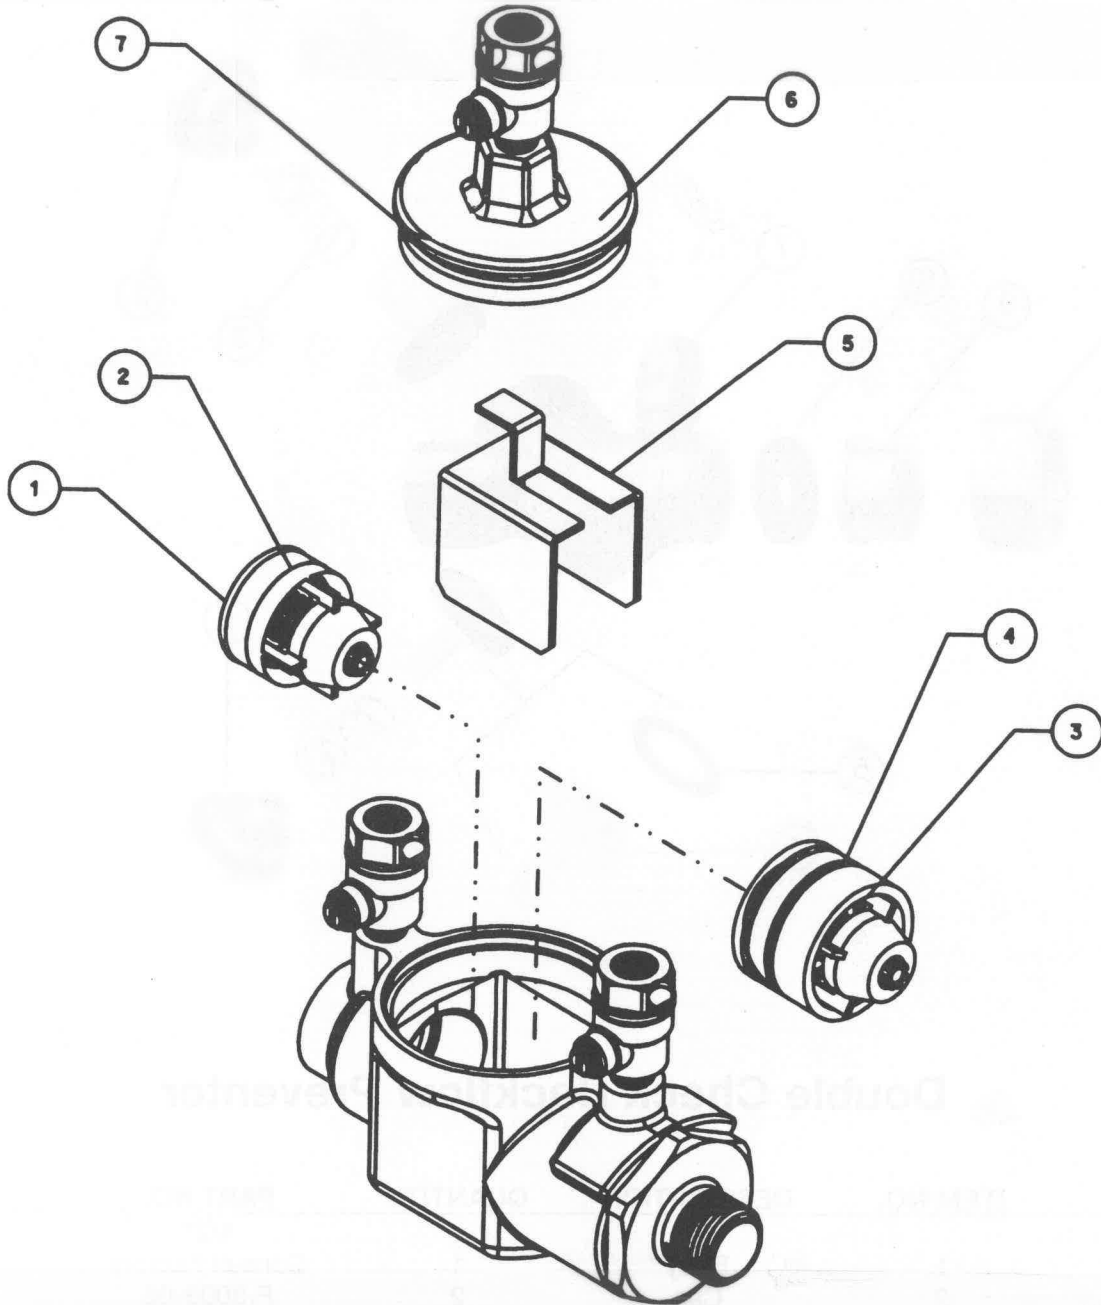

1/2" By-Pass Double Check Assembly 4S-103

ITEM NO.	PARTS LIST.	DESCRIPTION	QUANTITY
1	D-3885-00	Check Module O-Ring	1
2	F-3228-00	1 st Check Module	1
3	W-4302-00	2 nd Check Assembly	1
4	D-2422-00	2 nd Check O-Ring	1
5	L-6104-00	Check Spacer	1
6	F-3206-05	Cap	1
7	D-2568-00	Cap O-Ring	1

Major Repair Kit 1 (1), 1 (2), 1 (3), 1 (4), 1 (7)

4S-003-01